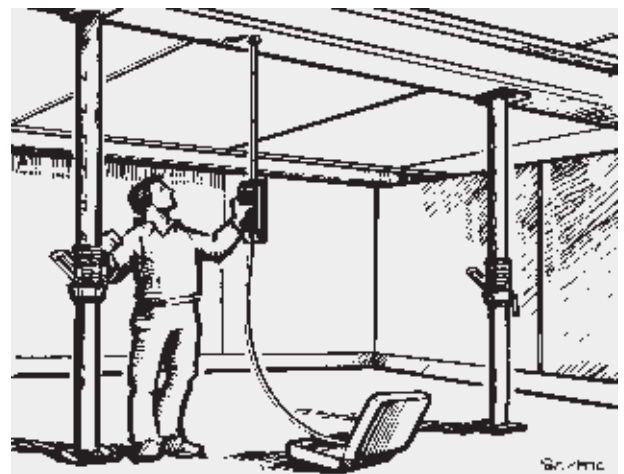

System obsluhy jedním pracovníkem je díky rozmanitým možnostem použití ideální pro řemeslníky a inženýry:

- Budování podlah
- Suchá montáž a tesařské práce
- Evidence stavebního fondu, rekonstrukce
- Výstavba teras a schodišť
- Kontroly jakosti a stavební přejímky
- Dlaždičské a obkladačské práce
- Pásové instalace, ukládání kabelů
- Měření spádu
- Instalace bednění a betonových povrchů
- Vyrovnání rastrových stropů a podlah
- Vrtací a prorážecí práce
- Budování fasád

nivcomp v mnoha případech zjednoduší nivelační práce a dodává optimální výsledky.

Efektivní nivelace díky:

- Přímému zobrazení relativní výšky
- Jednotlačítkové obsluze
- Jednoduchému ovládnutí hadice

Přístroj je tvořen kompaktním hadicovým bubnem se zápusťnými klikami, speciální hadicí a ručním přístrojem s displejem a jedním tlačítkem. Modul pro přesné měření, který je součástí ručního přístroje, měří rozdíl tlaku kapaliny mezi bubnem a ručním přístrojem.

Jednoduchá nivelace díky jednotlačítkové obsluze (typické použití ručního přístroje)

Suchá montáž a tesařské práce (typické použití ručního přístroje)

Použití dotykových tyčí při nivelaci stropních bednění (jednoruční nastavení vřetena)

DŮLEŽITÉ VÝHODY

- Typická přesnost ± 2 mm na celé dosažitelné vzdálenosti, která činí maximálně 48 m
- Možnost ruční kalibrace měření výšky hladiny
- Jednoduchá vlastní kontrola
- Není potřeba seřizovat přístroj ani používat stativ
- Dotykové prodloužení a magnetické uchycení (nadstandard)
- Nízká spotřeba energie umožňuje provádět nivelaci s jednou baterií po dobu několika měsíců
- Kapalinová soustava je prakticky bezztrátová a nevyžaduje žádnou údržbu
- **NOVINKA** Nová řada přístrojů **nivcomp** je spojením velmi robustního designu s novým komfortem, pokud jde o funkce (inteligentní indikátor napájení Flash paměti, funkce blokování tlačítek HOLD, ochrana proti kapající vodě)