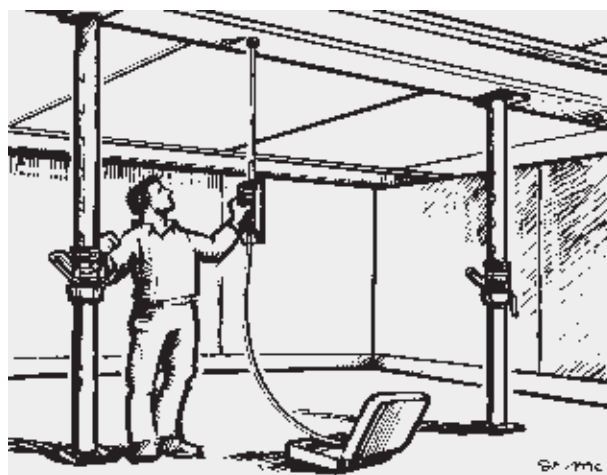

nivcomp vereenvoudigt in tal van gevallen de waterpassingen en levert optimale resultaten.

Efficiënt waterpas stellen door:

- Onmiddellijke weergave van de relatieve hoogte
- Bediening via één toets
- Eenvoudige slanghantering

Het apparaat bestaat uit een compacte slangtrommel met afzinkbare draaikrukken, een speciale slang en het handmatige toestel met display en één toets. De in het handmatige toestel geïntegreerde exact metende module meet het drukverschil van de vloeistof tussen trommel en handmatig toestel.

Eenvoudig waterpas stellen door bediening via één toets (typische gebruik van het handmatige toestel)

Droogbouw en timmerwerk (typische gebruik van het handmatige toestel)

ESSENTIELE VOORDELEN

- Typische nauwkeurigheid van ± 2 mm over de volledige reikwijdte van maximaal 48 m
- Met de hand kalibreerbare niveauweergave
- Eenvoudige zelfcontrole
- Geen instelling of statief noodzakelijk
- Tastverlenging en hechtmagneet (optioneel)
- De geringe nood aan energie laat maandenlange waterpaswerking per batterij toe
- Het vloeistofsysteem is nagenoeg verliesvrij en vereist geen onderhoud
- **NIUW** Het nieuwe **nivcomp**-gamma verenigt een zeer robuust design met nieuw functioneel comfort (intelligente flashindicator, »Hold«-functie, bescherming tegen druipend water)

Taststangelement bij het waterpas stellen van een plafondbetimmering (spilaanpassing met één hand)